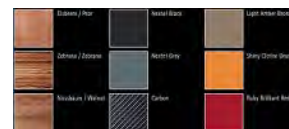

Boky šasi v provedení černý nebo bílý klavírní lak s vysokým leskem. Příplatek k základní ceně šasi.

MOC vč. DPH:

8 800 Kč

Kód: DRF-weneer

Povrch boků šasi z přírodní dýhy. Příplatek k základní ceně šasi.
(walnut, zebrano, tineo, palisander, macassar)