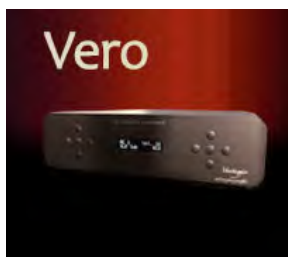

Kód: DRF-Vero

Precizní gramofonový předzesilovač s MM, MC a linkovými vstupy (2x MM, 2x MC, 2x linka / RCA), výstup RCA / XLR, nastavitelná citlivost a zatěžovací impedance s možností dálkového nastavení a uložení do uživatelských předvoleb, regulace hlasitosti.