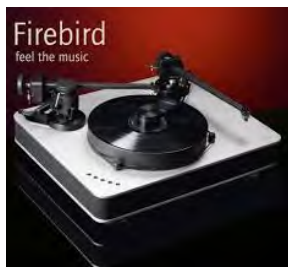

MOC vč. DPH: **199 800 Kč**

Kód: Blackbird

Gramofonové šasi s dvoumotorovým řemínkovým pohonem, dva suporty pro precizní instalaci jednoho ramene o délce 9" až 13" a druhého o délce 9" až 10", inverzní ložisko talíře. Barevné provedení horní a spodní desky stříbrný nebo černý hliník / obvod černý matný Nextel. Rameno ani přenoska nejsou součástí dodávky.

MOC vč. DPH: **166 800 Kč**

Kód: Blackbird UB

Gramofonové šasi s dvoumotorovým řemínkovým pohonem, dva suporty pro precizní instalaci jednoho ramene o délce 9" až 13" a druhého o délce 9" až 10", inverzní ložisko talíře. Barevné provedení horní a spodní desky černý hliník / obvod dýha macassar. Rameno 10,5" Reed 1H, přenoska HANA Umami Blue, příplatkový talíř

MOC vč. DPH: **326 800 Kč**

Kód: Firebird

Gramofonové šasi s třímotorovým řemínkovým pohonem, dva suporty pro precizní instalaci jednoho ramene o délce 9" až 14" a druhého o délce 9" až 12", inverzní ložisko talíře. Barevné provedení horní a spodní desky stříbrný nebo černý hliník / obvod černý matný Nextel. Rameno ani přenoska nejsou součástí dodávky.