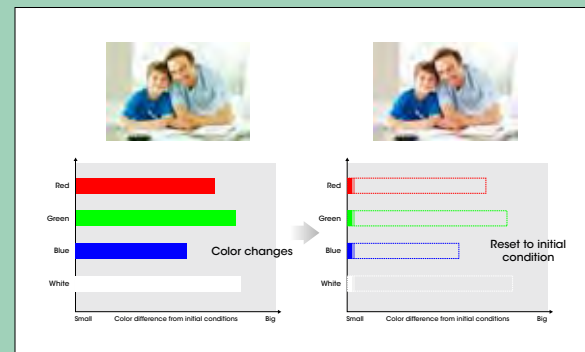

Automatická kalibrace

(pouze VPL-VW520ES)

Po delší době mohou být barvy automaticky kalibrovány na původní nastavení z výroby. Nejsou nutná žádná další kalibrační zařízení nebo kamery, vestavěný senzor barev uloží všechny nezbytné informace.

Manuální HSV korekce barvy

(VPL-VW520ES, VPL-VW320ES, VPL-HW65ES, VPL-GTZ1 a LSPX-W1S)

Nástroj pro korekci barev umožňuje nastavit odstín, saturaci a jas každé barvy, abyste obdrželi obraz přesně takový, jaký chcete.

RCP (Real Colour Processing) pro bohatší obrazovou kvalitu

(Pouze VPL-HW40ES)

Model VPL-HW40ES nabízí funkci „RCP (Real Colour Processing)“, díky které můžete nastavit barvu a barevný odstín každé cílové barvy promítaného obrazu individuálně a současně s jasnem.