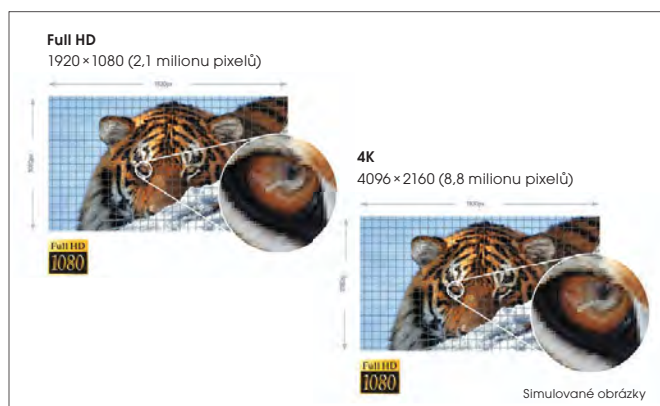

pohlucující vizuální zážitek

4K

Nativní rozlišení 4K: žádné kompromisy

Naše 4K projektory pro domácí kino nabízejí rozlišení 4096x2160, více než čtyřnásobek standardu Full HD. 4K SXRD panely byly vyvinuty společností Sony s využitím 4K technologií z našich profesionálních projektorů pro kina. Poskytují nativní 4K obraz bez elektronického navyšování počtu pixelů.

Technologie Reality Creation 4K zvyšuje rozlišení Full HD obsahu

Kromě podpory nativního rozlišení 4K jsou naše 4K projektory vybaveny technologií Reality Creation, která za pomoci exkluzivního převzorkování umožňuje zvýšit rozlišení (upscaling). Tím se dramaticky zvýší rozlišení 1080p obsahu, takže z vaší domácí knihovny stávajících Blu-ray™ disků získáte mnohem více. Pro větší univerzálnost mohou být filmy zobrazovány ve Full HD, 3D a dokonce i ve 4K upscaling 3D formátu.

„Mastered in 4K“

Naše 4K projektory jsou kompatibilní s disky „Mastered in 4K“ Blu-ray™. Použitím stejné technologie, která se používá pro převod 4K materiálů na nižší Full HD rozlišení, umožňují projektory dosáhnout při přehrávání disků „Mastered in 4K“ kvality blízké nativnímu rozlišení 4K. Rozlišení a rozšířený rozsah barev jsou téměř shodné s originálem v rozlišení 4K.