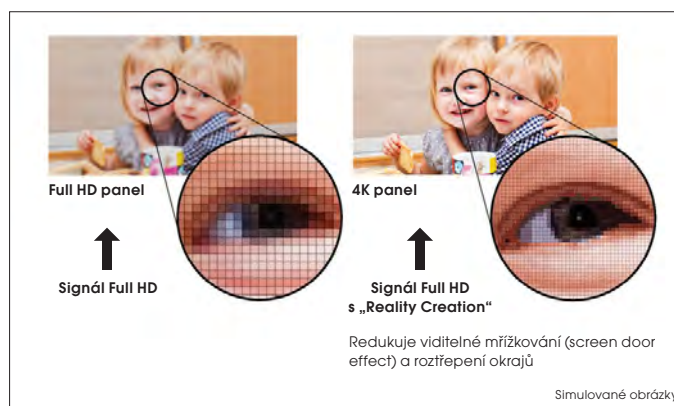

pohlucující vizuální zážitek

4K

Nativní rozlišení 4K: žádné kompromisy

Naše 4K projektory pro domácí kino nabízejí rozlišení 4096x2160, více než čtyřnásobek standardu Full HD. 4K SXRD panely byly vyvinuty společností Sony s využitím 4K technologií z našich profesionálních projektorů pro kina. Poskytují nativní 4K obraz bez elektronického navyšování počtu pixelů.

Technologie Reality Creation 4K zvyšuje rozlišení Full HD obsahu

Kromě podpory nativního rozlišení 4K jsou naše 4K projektory vybaveny technologií Reality Creation, která za pomoci exkluzivního převzorkování umožňuje zvýšit rozlišení (upscaling). Tím se dramaticky zvýší rozlišení 1080p obsahu, takže z vaší domácí knihovny stávajících Blu-ray™ disků získáte mnohem více. Pro větší univerzálnost mohou být filmy zobrazovány ve Full HD, 3D a dokonce i ve 4K upscaling 3D formátu.

„Mastered in 4K“

Naše 4K projektory jsou kompatibilní s disky „Mastered in 4K“ Blu-ray™. Použitím stejné technologie, která se používá pro převod 4K materiálů na nižší Full HD rozlišení, umožňují projektory dosáhnout při přehrávání disků „Mastered in 4K“ kvality blízké nativnímu rozlišení 4K. Rozlišení a rozšířený rozsah barev jsou téměř shodné s originálem v rozlišení 4K.