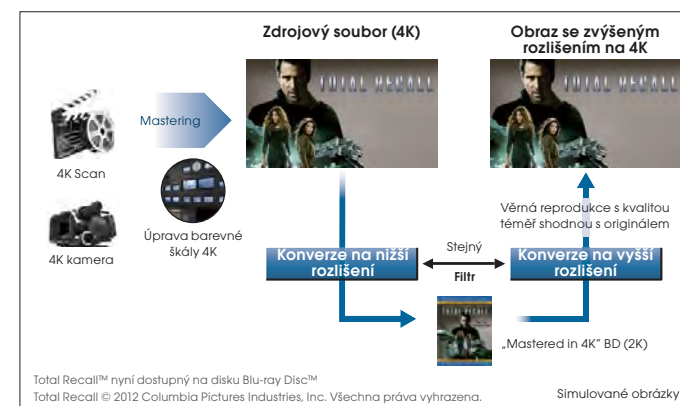

pohlucující vizuální zážitek

4K

Nativní rozlišení 4K: žádné kompromisy

Naše 4K projektory pro domácí kino nabízejí rozlišení 4096x2160, více než čtyřnásobek standardu Full HD. 4K SXRD panely byly vyvinuty společností Sony s využitím 4K technologií z našich profesionálních projektorů pro kina. Poskytují nativní 4K obraz bez elektronického navyšování počtu pixelů.

Technologie Reality Creation 4K zvyšuje rozlišení Full HD obsahu

Kromě podpory nativního rozlišení 4K jsou naše 4K projektory vybaveny technologií Reality Creation, která za pomoci exkluzivního převzorkování umožňuje zvýšit rozlišení (upscaling). Tím se dramaticky zvýší rozlišení 1080p obsahu, takže z vaší domácí knihovny stávajících Blu-ray™ disků získáte mnohem více. Pro větší univerzálnost mohou být filmy zobrazovány ve Full HD, 3D a dokonce i ve 4K upscaling 3D formátu.

„Mastered in 4K“

Naše 4K projektory jsou kompatibilní s disky „Mastered in 4K“ Blu-ray™. Použitím stejné technologie, která se používá pro převod 4K materiálů na nižší Full HD rozlišení, umožňují projektory dosáhnout při přehrávání disků „Mastered in 4K“ kvality blízké nativnímu rozlišení 4K. Rozlišení a rozšířený rozsah barev jsou téměř shodné s originálem v rozlišení 4K.