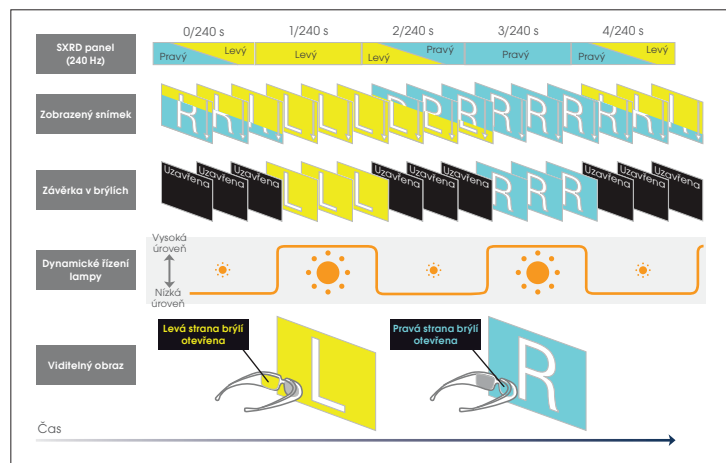

## Vestavěný IR 3D vysílač

Pro větší pohodlí mají modely VPL-VW1100ES, VPL-HW55ES a VPL-HW40ES vestavěn IR vysílač, čímž se odstraní potřeba dodatečných kabelů a redukuje se doba nutná k nastavení.

	VPL-VW1100ES/ VPL-HW40ES	VPL-VW520ES/ VPL-VW320ES/ VPL-HW65ES/ VPL-GTZ1/LSPX-W1S
Vestavěný	IR	VF
Externí (volitelné příslušenství)	IR/VF	NE

## Dynamické řízení lampy

(pouze VPL-HW40ES)

Jakmile se některá ze závěrek na vašich 3D brýlích otevře, technologie dynamického řízení lampy automaticky zvýší jas obrazu pro příslušné oko, a to až třikrát. Tím se maximalizuje účinek obrazu a účinnost lampy, takže z obrazu vám neunikne ani ten nejjemnější detail.