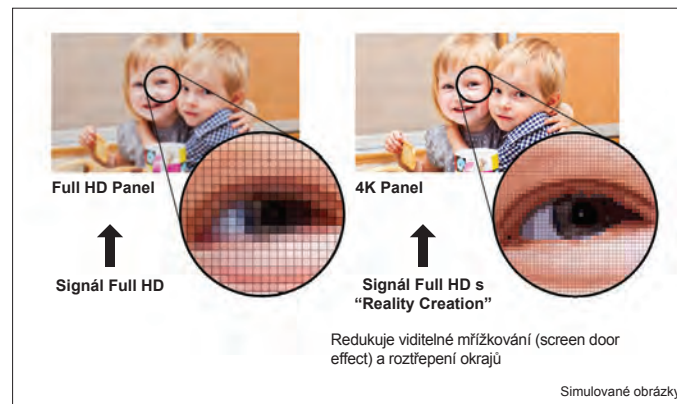

Technologie Reality Creation 4K zvyšuje rozlišení Full HD obsahu

Kromě podpory nativního rozlišení 4K jsou naše 4K projektory vybaveny technologií Reality Creation, která za pomoci exkluzivního převzorkování umožňuje zvýšit rozlišení (upscaling). Tím se dramaticky zvýší rozlišení 1080p obsahu, takže z vaší domácí knihovny stávajících Blu-ray™ disků získáte mnohem více. Pro větší univerzálnost mohou být filmy zobrazovány ve Full HD, 3D a dokonce i ve 4K upscaling 3D formátu.