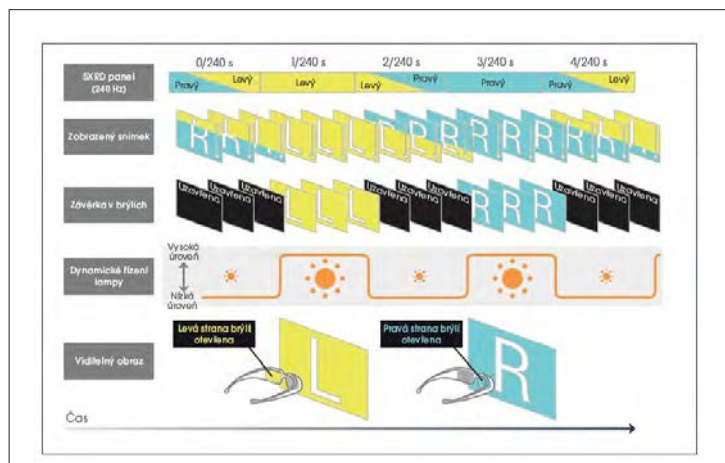

Samostatné režimy 2D a 3D

Kromě toho, že naše projektory pro domácí kina automaticky rozpoznávají 2D a 3D obsah, umožňují vám také vybrat si z řady režimů nastavení obrazu: Standard, Dynamic, Cinema, Game a Photo.

Možnosti nastavení

Technologie Sony 3D projektorů vám umožňuje další nastavování 3D obrazu. Můžete nastavit 3D hloubku a jas tak, aby to vyhovovalo podmínkám ve vaší místnosti, nebo abyste obdrželi přesně takový obraz, jaký si přejete.