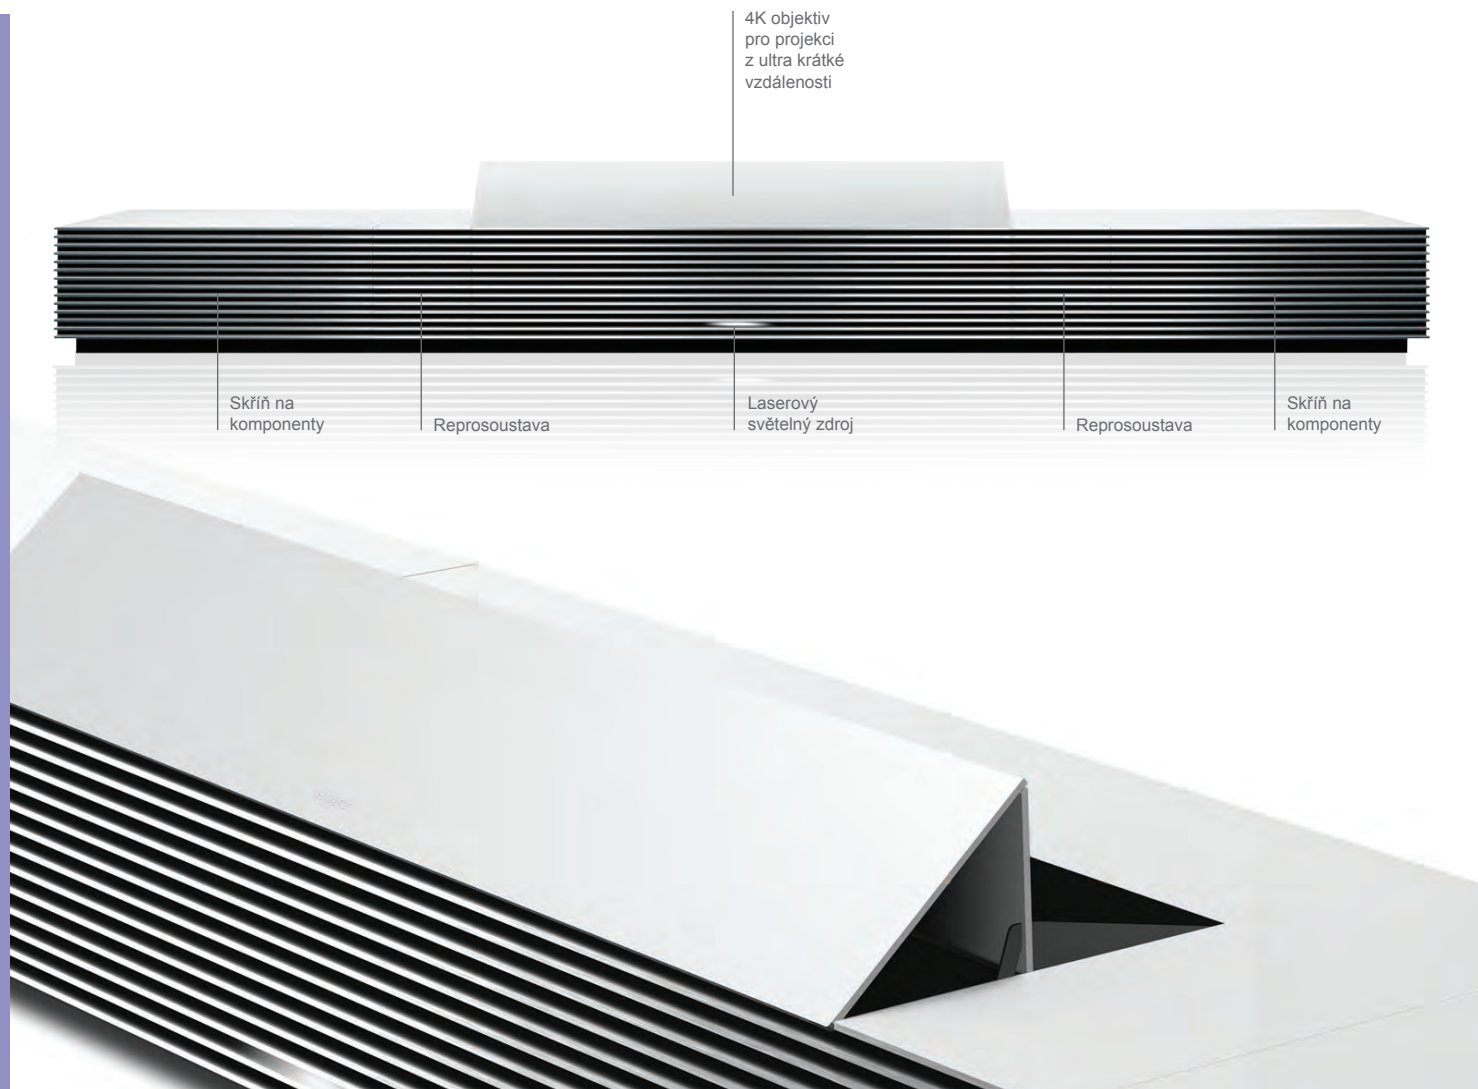

LSPX-W1S

Life Space UX: LSPX-W1S 4K projektor pro ultrakrátkou projekční vzdálenost.

Přeměňte vaši stěnu v okno do jiného světa díky nádherně zpracovanému a ručně vyráběnému Live Space UX 4K projektoru s ultrakrátkou projekční vzdáleností.

Užívejte si filmy, koncerty, divadlo atd. Vaší fantazii se meze nekladou.

Klíčové vlastnosti :

- 4K: více než čtyřnásobné rozlišení oproti Full HD
- Pokročilé SXRD panely
- Vysoký dynamický kontrastní poměr
- Vysoká svítivost: 2000 ANSI lumenů
- Technologie Reality Creation: převzorkování na 4K
- Technologie Triluminos colour: širší barevná škála
- 20 000 hodin životnost světelného laserového zdroje
- Úhlopříčka obrazu 1,67 až 3,73m
- Elegantní aluminiový design
- Zakázková ruční výroba
- 40-+40 W audio