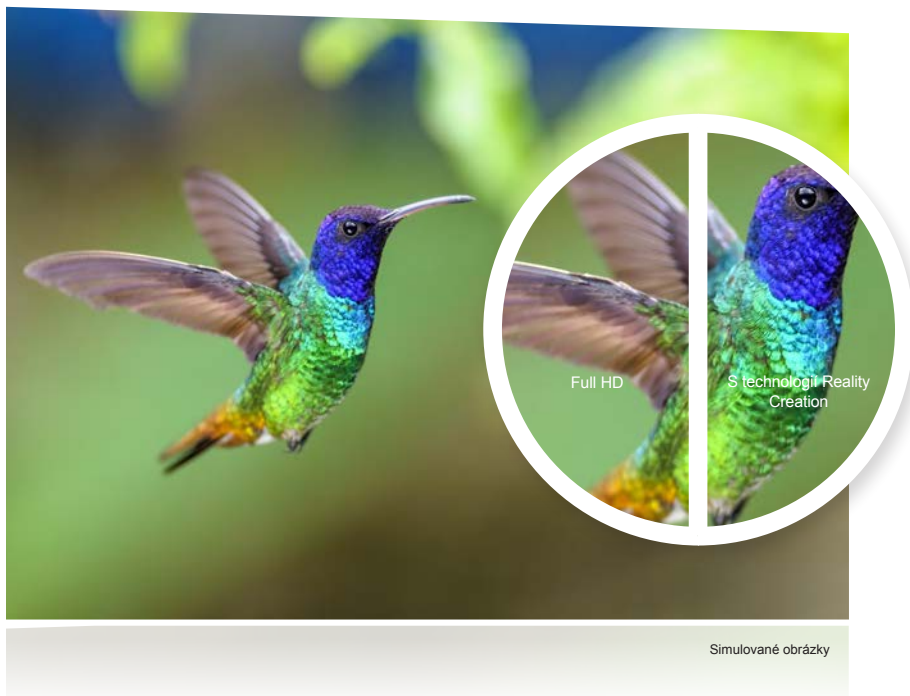

Simulované obrázky

Technologie Reality Creation

Nová technologie Reality Creation pro naše 4K projektory pro domácí kino byla nyní uzpůsobena pro projektory VPL-HW65ES a VPL-HW45ES. Reprodukují barvy a textury původního formátu 1080p s tím, že obnoví chybějící informace ztracené během komprimace originálu na disk. Výsledkem je ostrý a jiskřivý Full HD obraz.

Laserová technologie

(Pouze LSPX-W1S, VPL-VZ1000ES, VPL-VW5000ES a VPL-VW760ES)

Vysoce účinný laserový zdroj světla poskytuje výjimečně jasný obraz s vynikající přesností a stabilitou barev a výrazně větší životností. Až 20 000 hodin prakticky bezúdržbového provozu lze dosáhnout bez nutnosti výměny lampy. Ušetřete čas a peníze a snižte náklady, které jsou obvykle spojeny s výměnou světelných zdrojů.