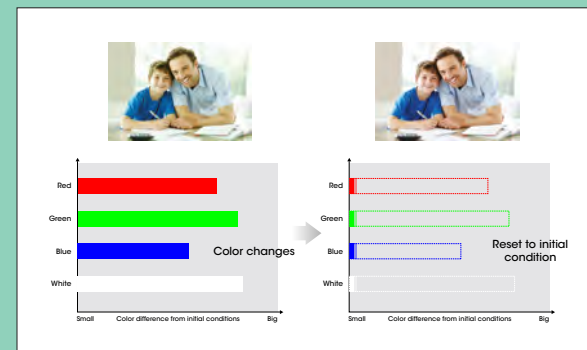

Automatická kalibrace

(VPL-VW5000ES, VPL-VW550ES a VPL-VW760ES)

Po delší době mohou být barvy automaticky kalibrovány na původní nastavení z výroby. Nejsou nutná žádná další kalibrační zařízení nebo kamery, vestavěný senzor barev uloží všechny nezbytné informace.

Manuální HSV korekce barev

(všechny modely)

Nástroj pro korekci barev umožňuje nastavit odstín, saturaci a jas každé barvy, abyste obdrželi obraz přesně takový, jaký chcete.