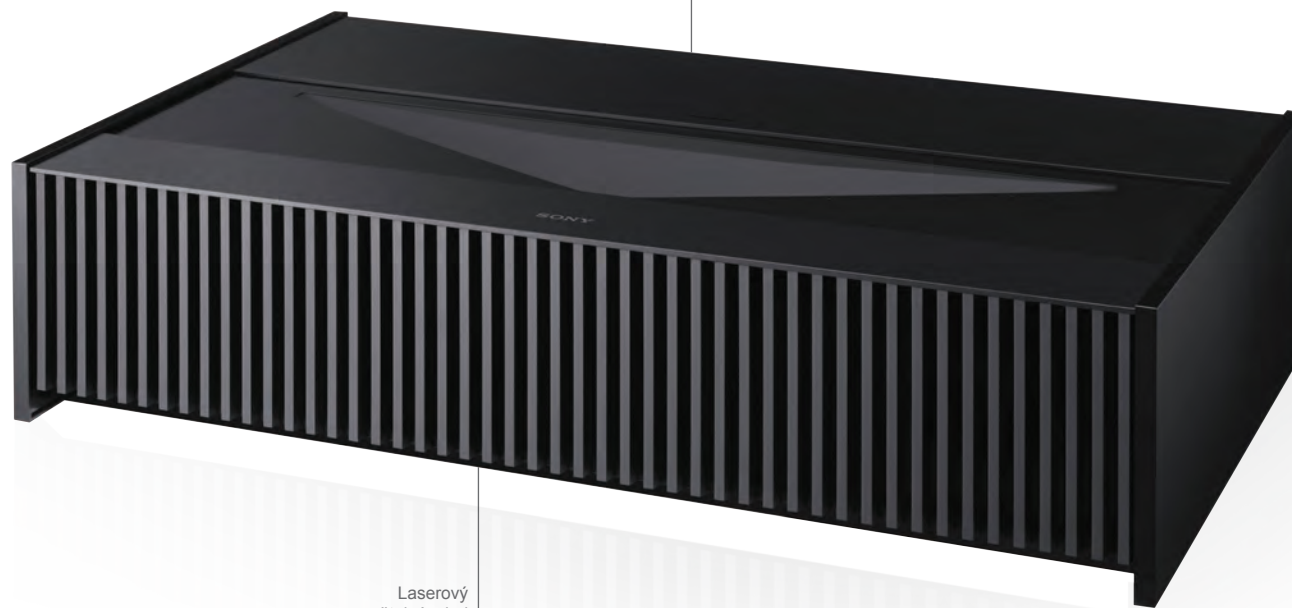

VPL-VZ1000ES

4K projektor pro ultrakrátkou projekční vzdálenost.

Zkombinovali jsme to nejlepší z projekčních technologií. 4K, laserový zdroj světla a technologii projekce z ultrakrátké vzdálenosti do nového VPL-VZ1000ES. Projektor je navržen pro dedikovaná domácí kina a zatemněné místnosti pro maximální kvalitu obrazu.

Klíčové vlastnosti:

- 4K: více než čtyřnásobné rozlišení oproti Full HD
- Pokročilé SXR panely a technologie Iris3
- Vysoká svítivost: 2500 ANSI lumenů
- Technologie Reality Creation: převzorkování na 4K
- Technologie Triluminos colour: širší barevná škála
- 20 000 hodin životnost světelného zdroje
- Úhlopříčka obrazu 1,67 až 3,73m
- 4K/60 snímků za sekundu (nový 4K standard) • Laserový světelný zdroj
- Lze spojit obraz z více projektorů

4K objektiv pro projekci z ultra krátké vzdálenosti

Laserový světelný zdroj