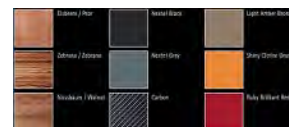

Kód: DRF-KlackB/W

Boky šasi v provedení černý nebo bílý klavírní lak s vysokým leskem. Příplatek k základní ceně šasi.