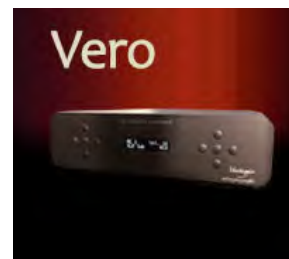

Kód: DRF-Vero

Precizní gramofonový předzesilovač s MM, MC a linkovými vstupy (2x MM, 2x MC, 2x linka / RCA), výstup RCA / XLR, nastavitelná citlivost a zatěžovací impedance s možností dálkového nastavení a uložení do uživatelských předvoleb, regulace hlasitosti.