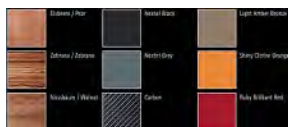

## Kód: DRF-weneer

Povrch boků šasi z přírodní dýhy. Příplatek k základní ceně šasi. (walnut, zebrano, tineo, palisander, macassar)

MOC vč. DPH: **7 800 Kč**