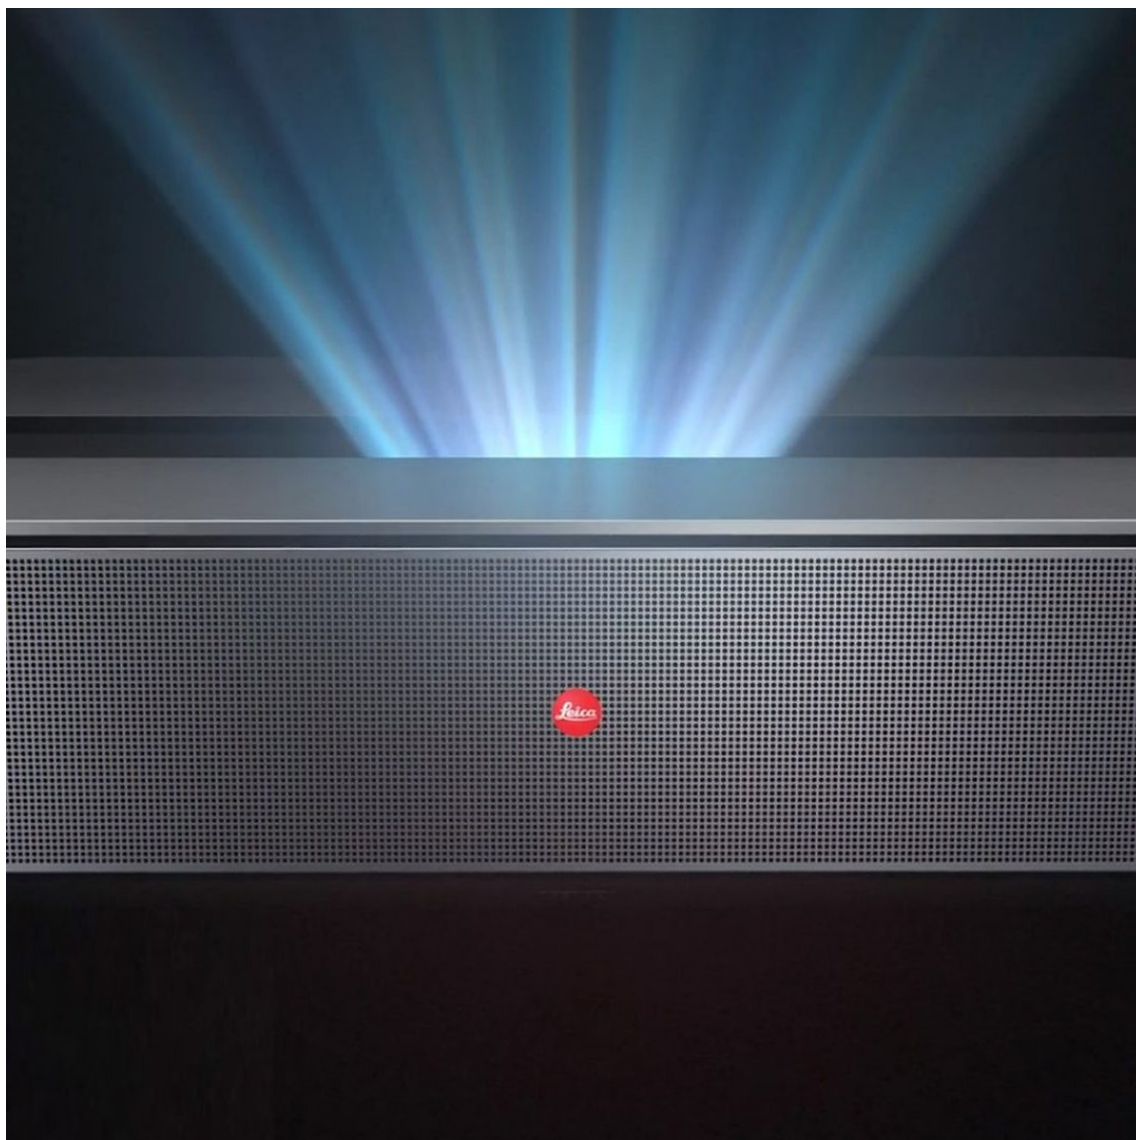

Kód: CINE1-80

Projektor na krátkou vzdálenost pro domácí kino s rozlišením 4K, úhlopříčka 80", TV Tuner DVB-C, DVB-S, DVB-S2, DVB-T, DVB-T2 sEPG, laserový světelný zdroj, špičkový Leica 4K objektiv, technologie DLP, rozlišení 3840 x 2.160, světelný tok 2.500 lm, dynamický kontrast 2.000.000 : 1, rozhraní 2x HDMI 2.1, 2x HDMI 2.0, LAN / RJ-45, RS-232, 2xUSB, barva stříbrná.

**MOC vč. DPH: 168 000 Kč****Kód: CINE1-120**

Projektor na krátkou vzdálenost pro domácí kino s rozlišením 4K, úhlopříčka 120", TV Tuner DVB-C, DVB-S, DVB-S2, DVB-T, DVB-T2 sEPG, laserový světelný zdroj, špičkový Leica 4K objektiv, technologie DLP, rozlišení 3840 x 2.160, světelný tok 3.000 lm, dynamický kontrast 2.000.000 : 1, rozhraní 2x HDMI 2.1, 2x HDMI 2.0, LAN / RJ-45, RS-232, 2xUSB, barva stříbrná.

**MOC vč. DPH: 55 200 Kč****Kód: CINE1-100**

Projektor na krátkou vzdálenost pro domácí kino s rozlišením 4K, úhlopříčka 100", TV Tuner DVB-C, DVB-S, DVB-S2, DVB-T, DVB-T2 sEPG, laserový světelný zdroj, špičkový Leica 4K objektiv, technologie DLP, rozlišení 3840 x 2.160, světelný tok 3.000 lm, dynamický kontrast 2.000.000 : 1, rozhraní 2x HDMI 2.1, 2x HDMI 2.0, LAN / RJ-45, RS-232, 2xUSB, barva stříbrná.