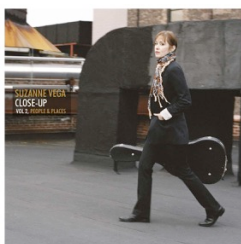

Kód: 000108187

Close-Up Vol. 2 - People & Places - Acoustic - Suzanne Vega
1/4" CCIR 38cm/Sec. - 320 nWb/m - 26,5 cm Metal
Reel REVOX - Cooking Vinyl Ltd

MASTER TAPES COLLECTION

MOC vč. DPH: 11 960 Kč

Kód: 000108190