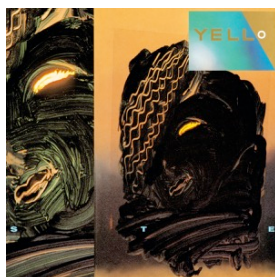

MASTER TAPES COLLECTION

MOC vč. DPH: 11 960 Kč

Kód: 000108200

Studio Live Session - Incognito Master Tape
1/4" CCIR 38cm/Sec. - 320 nWb/m - 26,5 cm Metal
Reel REVOX - Little Big Beat

MASTER TAPES COLLECTION

MOC vč. DPH: 11 960 Kč

Kód: 0009422

Yello - Stella Master Tape
1/4" CCIR 38cm/Sec. - 320 nWb/m - 26,5 cm Metal
Reel REVOX -

MOC vč. DPH: 11 960 Kč

Kód: 0009425

Southern Comfort - Homesick
1/4" CCIR 38cm/Sec. - 320 nWb/m - 26,5 cm Metal
Reel REVOX - Horch House