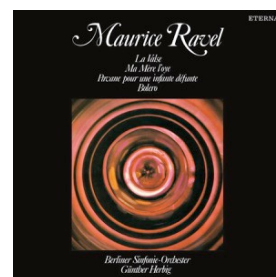

MOC vč. DPH: 12 330 Kč

Kód: 00010187

Itzhak Perlman - Vivaldi Four Seasons Studio Master Edition 2 x 1/4" CCIR 38cm/Sec. - 510 nWb/m - 26,5 cm Metal Reel, RTM SM900, REVOX

MOC vč. DPH: 16 200 Kč

Kód: 00010188

MOC vč. DPH: 11 960 Kč

Kód: 00010201

Al Di Meola, John McLaughlin, Paco De Lucia - Saturday Night In San Francisco Master Tape 2 x 2 track RTM SM900 1/4" CCIR 38cm/Sec. - 510 nWb/m - 26,5 cm 2 x Precision Metal Reel REVOX

MOC vč. DPH: 14 800 Kč

Kód: 00010202

Maurice Ravel - Bolero - Berliner Sinfonie-Orchester - Günther Herbig - Master Tape 2 track RTM LPR90 1/4" CCIR 38cm/Sec. - 320 nWb/m - 26,5 cm 1 x Metal Reel REVOX

MOC vč. DPH: 11 960 Kč

Kód: 00010203

Maurice Ravel - Bolero - Berliner Sinfonie-Orchester
- Günther Herbig - Master Tape
2 x 2 track RTM SM900 1/4" CCIR 38cm/Sec. - 510
nWb/m - 26,5 cm 2 x Precision Metal Reel REVOX

MOC vč. DPH: