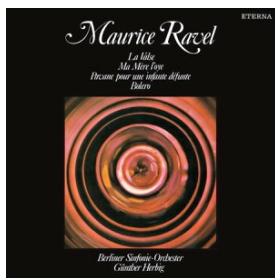

MOC vč. DPH: 14 800 Kč

Kód: 00010202

Maurice Ravel - Bolero - Berliner Sinfonie-Orchester - Günther Herbig - Master Tape 2 track RTM LPR90 1/4" CCIR 38cm/Sec. - 320 nWb/m - 26,5 cm 1 x Metal Reel REVOX

MOC vč. DPH: 11 960 Kč

Kód: 00010203

Maurice Ravel - Bolero - Berliner Sinfonie-Orchester
- Günther Herbig - Master Tape
2 x 2 track RTM SM900 1/4" CCIR 38cm/Sec. - 510
nWb/m - 26,5 cm 2 x Precision Metal Reel REVOX

MOC vč. DPH: