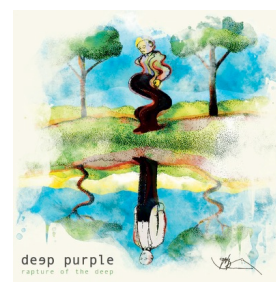

MOC vč. DPH: 14 800 Kč

Kód: 0009457

Rapture of the Deep - Deep Purple Standard Master - 1/4" CCIR 38cm/Sec. - 320 nWb/m - 26,5 cm 2 Metal Reel REVOX - Pás RTM LPR90, archivní box