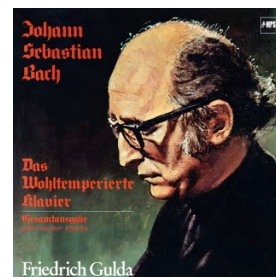

MOC vč. DPH: 11 960 Kč

Kód: 0009444

Friedrich Gulda - The Well-Tempered Clavier - Part 2/1 - Tape 5+6
1/4" CCIR 38cm/Sec. - 320 nWb/m - 26,5 cm Metal
Reel REVOX - MPS - Horch House