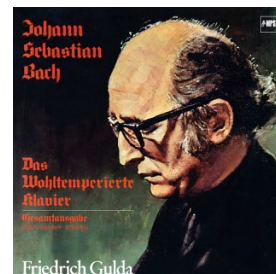

Kód: 0009440

Friedrich Gulda - Beethoven - Diabelli Variationen
1/4" CCIR 38cm/Sec. - 320 nWb/m - 26,5 cm Metal
Reel REVOX - MPS - Horch House

MOC vč. DPH: 11 960 Kč

Kód: 0009442

Friedrich Gulda - The Well-Tempered Clavier - Part 1/2 - Tape 3+4
1/4" CCIR 38cm/Sec. - 320 nWb/m - 26,5 cm Metal
Reel REVOX - MPS - Horch House