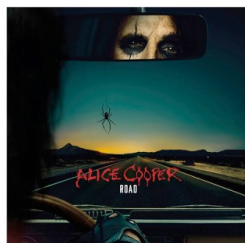

Road - Alice Cooper Master Tape
1/4" CCIR 38cm/Sec. - 320 nWb/m - 26,5 cm Metal
Reel REVOX - EDEL/earMUSIC

MASTER TAPES COLLECTION

MOC vč. DPH: 11 960 Kč

Kód: 000108197

Studio Live Session - Simon Phillips Master Tape
1/4" CCIR 38cm/Sec. - 320 nWb/m - 26,5 cm Metal
Reel REVOX - Little Big Beat