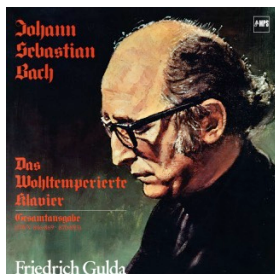

Kód: 0009439

Erik Satie - Inities
2 x 1/4" CCIR 38cm/Sec. - 320 nWb/m - 2 x 26,5 cm
Metal Reel REVOX - Horch House

MOC vč. DPH: 14 200 Kč

Kód: 0009441

Friedrich Gulda - The Well-Tempered Clavier - Part 1/1 - Tape 1+2
1/4" CCIR 38cm/Sec. - 320 nWb/m - 26,5 cm Metal
Reel REVOX - MPS - Horch House