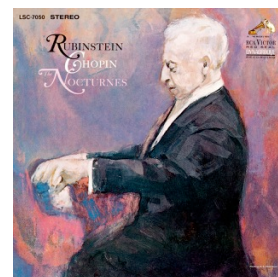

MOC vč. DPH: 11 960 Kč

Kód: 0009432

Arthur Rubinstein - The Nocturnes / Frédéric Chopin
(4 pásky)
4x 1/4" CCIR 38cm/Sec. - 320 nWb/m - 4 x 26,5 cm
Metal Reel REVOX - RCA Victor - Horch House