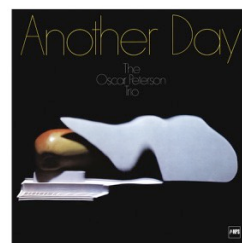

The Best of MPS Years - George Duke
1/4" CCIR 38cm/Sec. - 320 nWb/m - 26,5 cm Metal
Reel REVOX - MPS

MASTER TAPES COLLECTION

MOC vč. DPH: 11 960 Kč

MOC vč. DPH: 11 960 Kč

Kód: 000108180

Another Day - Oscar Peterson Master Tape
1/4" CCIR 38cm/Sec. - 320 nWb/m - 26,5 cm Metal
Reel REVOX - MPS