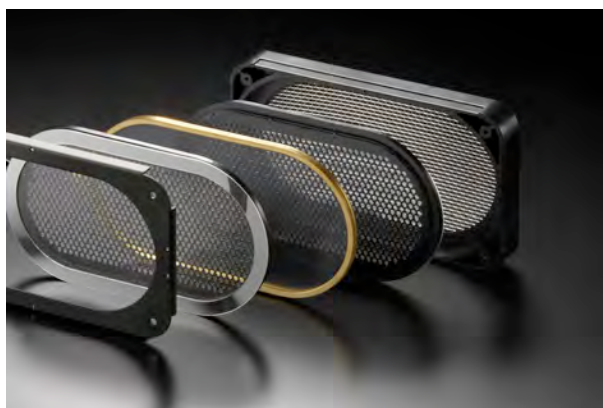

Japonská sluchátka Stax jsou opravdu excelentní. Dovedou nejen věrně reprodukovat nahrávku s vysokým rozlišením detailů, ale dokážou i zprostředkovat energii a atmosféru koncertu.

Společnost Stax využívá principu elektrostatického měniče. Pro aktivaci systému je třeba použít speciálního zesilovacího prvku, který dodává vysoké stejnosměrné polarizační napětí na ultratenkou pokovenou membránu uloženou mezi dvěma paralelně umístěnými elektrodami. Je-li pak na elektrody přiveden zvukový signál membrána svým pohybem v elektrostatickém poli vytvoří vlnění, které ucho a mozek vyhodnotí jako zvukovou informaci. Především díky technologii

umožňující výrobu speciálního materiálu s unikátní strukturou dosáhl výrobce zcela minimální tloušťky membrány. Ta se nyní pohybuje (již u základního modelu SR-207 Basic) na nevídané hodnotě 1,35 um. Ultratenká membrána poskytuje ještě lepší odezvu, z čehož pramení jistější kontrola basů při zachování nejjemnějších detailů a naprosto minimálního zkreslení.

MOC vč. DPH: 59 800 Kč

Kód: SR-009S

Nejvyšší model otevřených elektrostatických sluchátek STAX, určený pro nejnáročnější audiofilly, vyžadující nekompromisní kvalitu zvukové reprodukce v celém frekvenčním pásmu. Díky nové generaci ztenčených elektrostatických membrán s fixní elektrodou (MLER2) a zlaceným povrchem, který svou vysokou spec. hmotností eliminuje nežádoucí vibrace přináší sluchátka nebyvale vyrovnanou reprodukci i v oblasti nejhlubších kmitočtů. Celokovové sluchátkové koše