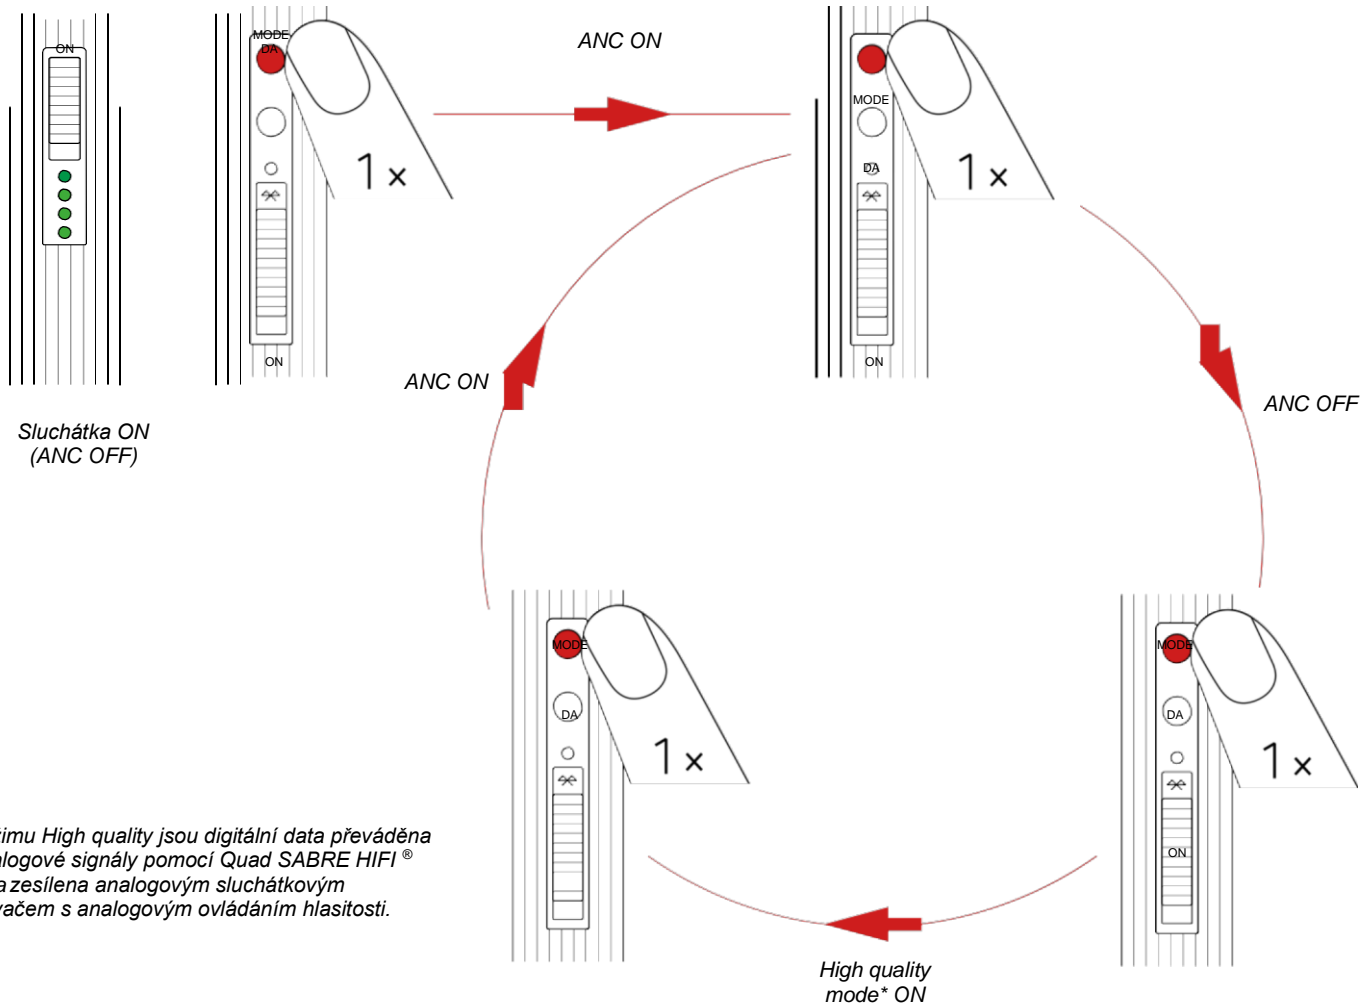

Rušení šumu

V režimu ANC ON jsou sluchátka vždy zapnutá (toho lze využít pro potlačení šumu bez hudby).

L

R

* V režimu High quality jsou digitální data převáděna na analogové signály pomocí Quad SABRE HIFI® DAC, a zesílena analogovým sluchátkovým zesilovačem s analogovým ovládáním hlasitosti.