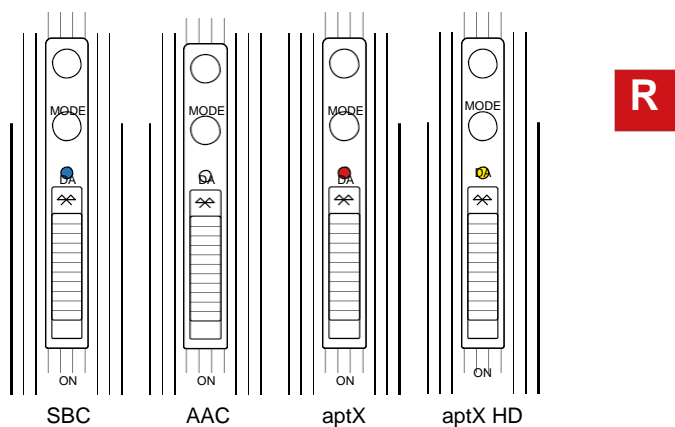

Bluetooth kodeky