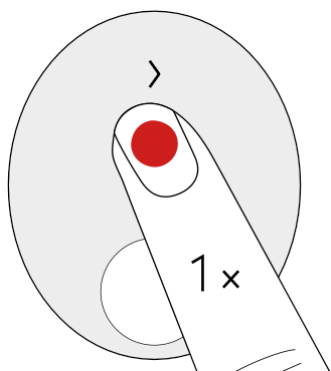

Přehrávač

Play