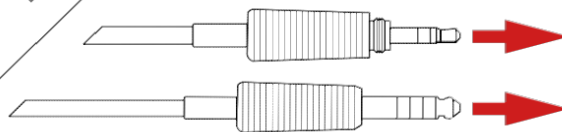

USB C

2.5 mm
konektor

2.5 mm
konektor

Analogové připojení

2.5 mm sluchátka to 3.5 mm a 4.4 mm (Pentaconn) přehrávač
a 4.4 mm (Pentaconn) a 6.3 mm zesilovač

R

Konektorový systém

T+A – Společnost