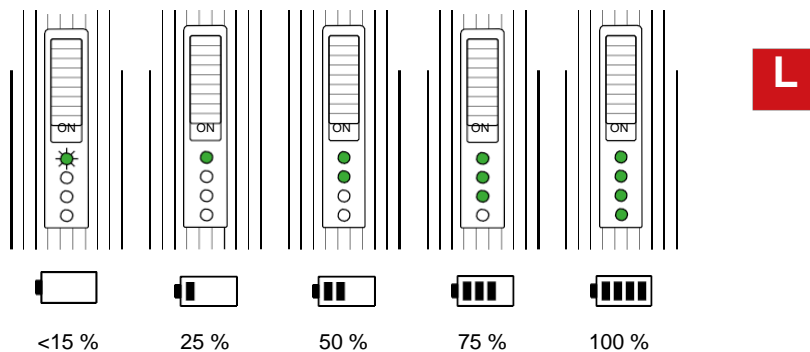

Nabíjení

ON-OFF

R Ovládání pravé mušle

L Ovládání levé mušle

● LED svítí trvale

✱ LEDka bliká

ON

1, 2, 3 nebo 4 LEDky – aktuální stav nabíjení

Používáno

Bluetooth párování

Bluetooth kodeky

Digital Assistant

Úroveň nabíjení

Rušení šumu

V režimu ANC ON jsou sluchátka vždy zapnutá (toho lze využít pro potlačení šumu bez hudby).

L