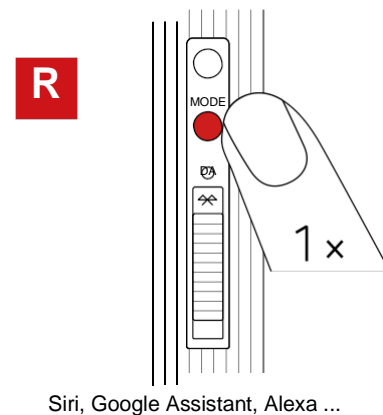

Digital Assistant