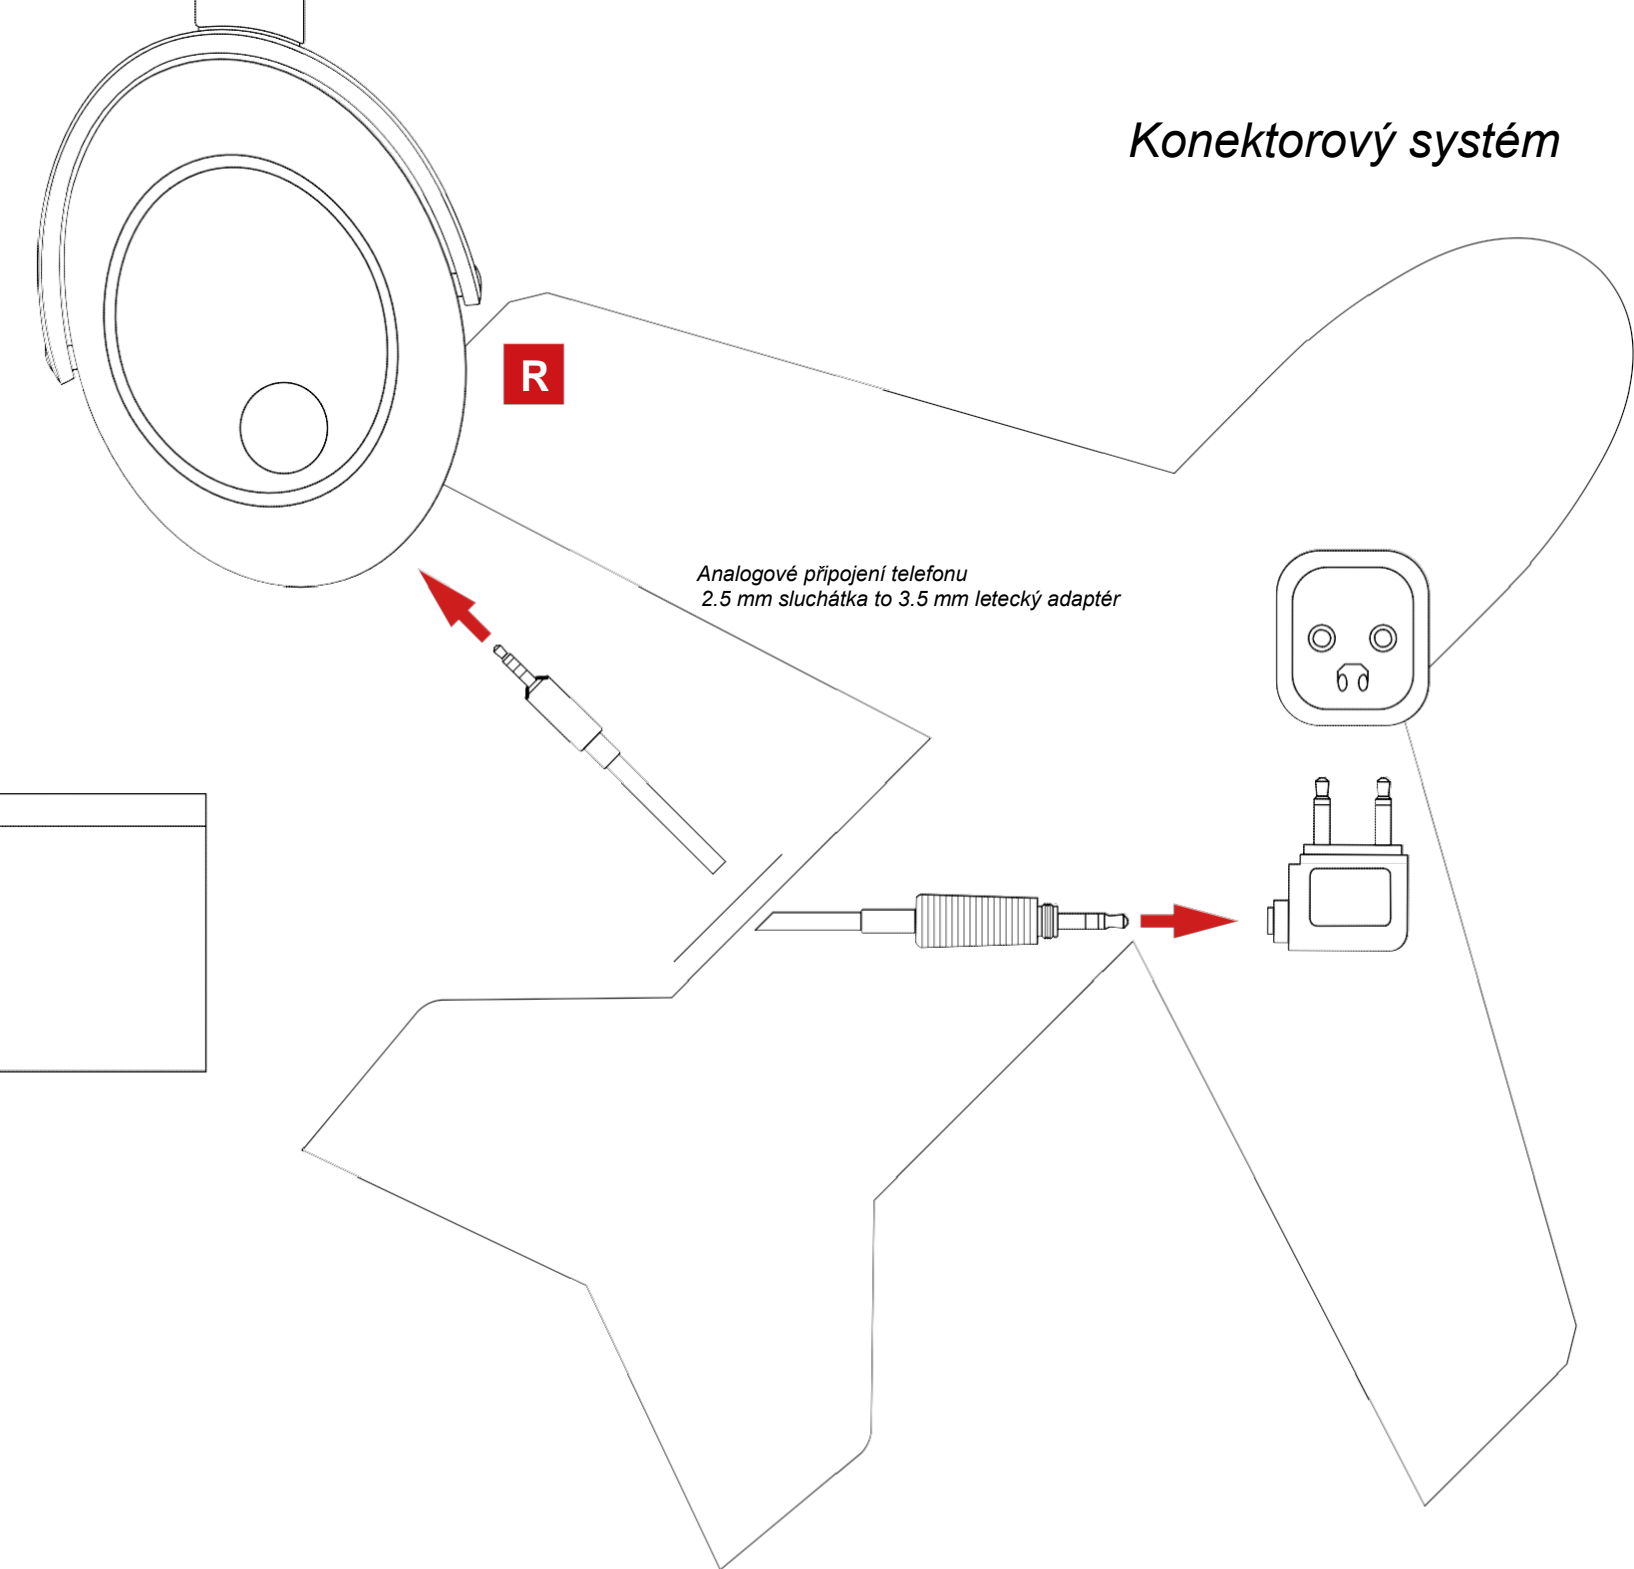

USB C

2.5 mm
konektor

2.5 mm
konektor

Analogové připojení

2.5 mm sluchátka to 3.5 mm a 4.4 mm (Pentaconn) přehrávač
a 4.4 mm (Pentaconn) a 6.3 mm zesilovač

R

Konektorový systém

T+A – Společnost