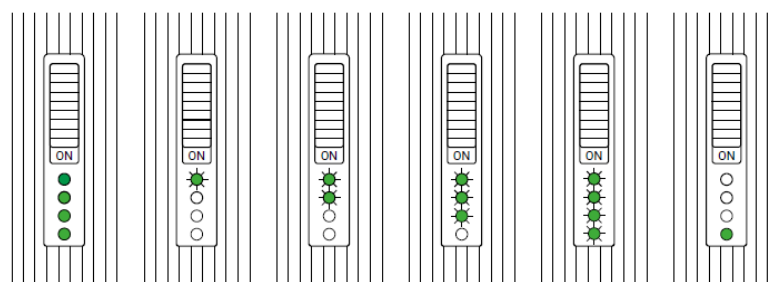

Nabíjení

ON-OFF

R Ovládání pravé mušle

L Ovládání levé mušle

● LED svítí trvale

✱ LEDka bliká

ON

1, 2, 3 nebo 4 LEDky – aktuální stav nabíjení