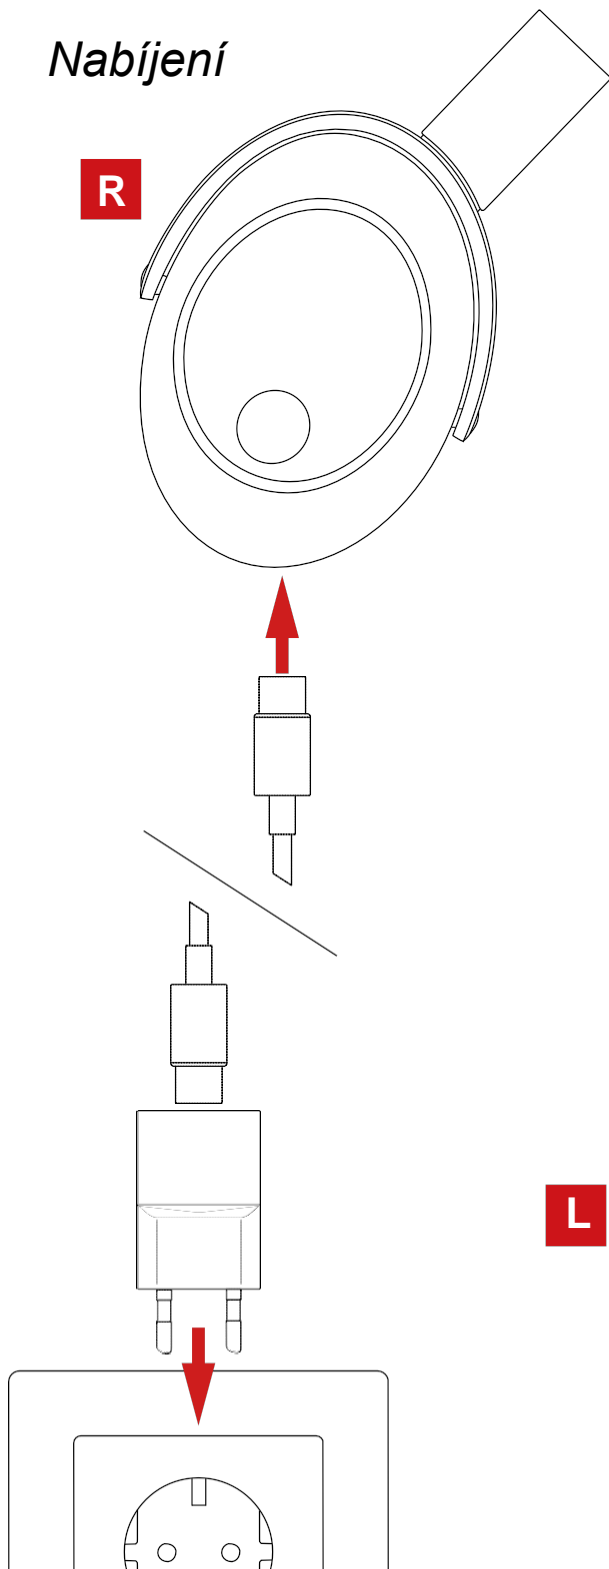

Nabíjení

ON-OFF

R Ovládání pravé mušle

L Ovládání levé mušle

● LED svítí trvale

✱ LEDka bliká

ON

1, 2, 3 nebo 4 LEDky – aktuální stav nabíjení