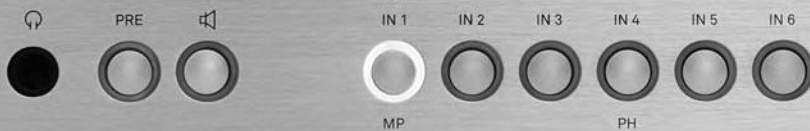

MP 2000
28
XLR