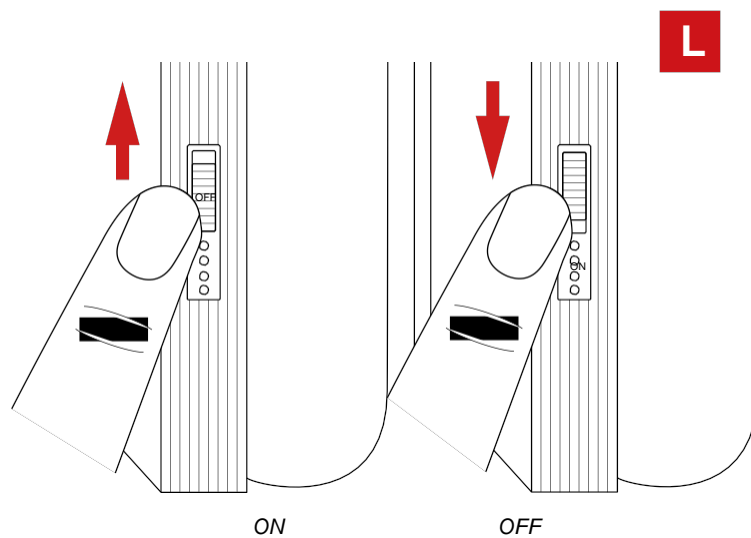

Nabíjení

ON-OFF

R Ovládání pravé mušle

L Ovládání levé mušle

● LED svítí trvale

✱ LEDka bliká

ON

1, 2, 3 nebo 4 LEDky – aktuální stav nabíjení