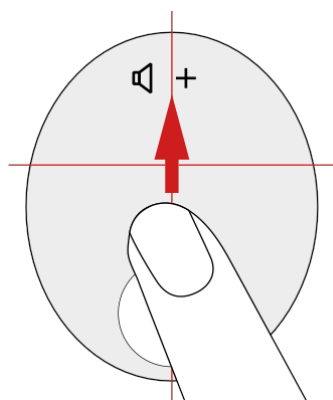

Zvýšení hlasitosti