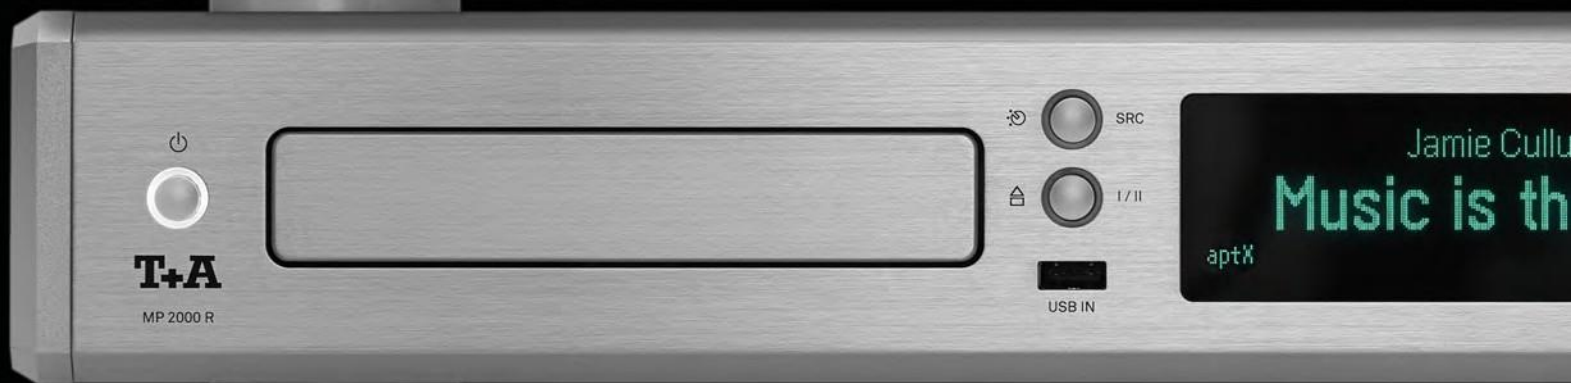

Nestavíme masové produkty, stavíme akustické poklady, stavíme srdeční záležitost, husí kůži a nadšení.

Přehled produktu

Více informací viz www.ta-hifi.com

⏻
T+A
G 2000 R

⏻
T+A
MP 2000 R

Jamie Cullum
Music is the
aptX