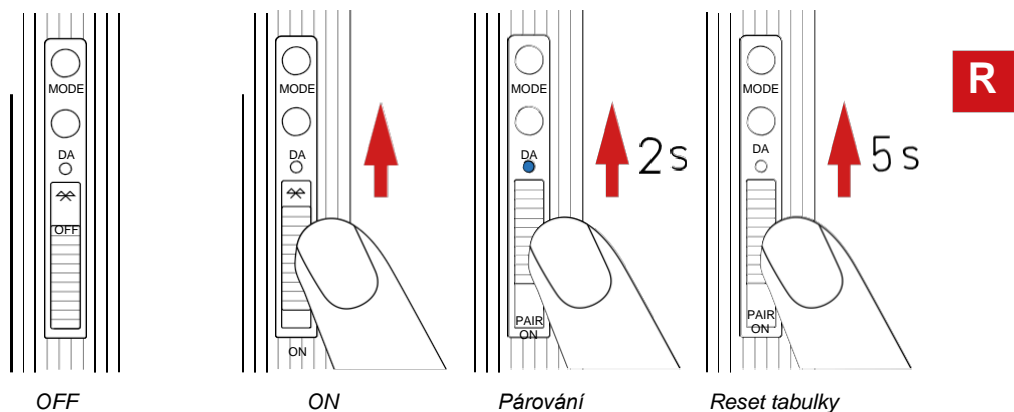

Bluetooth párování